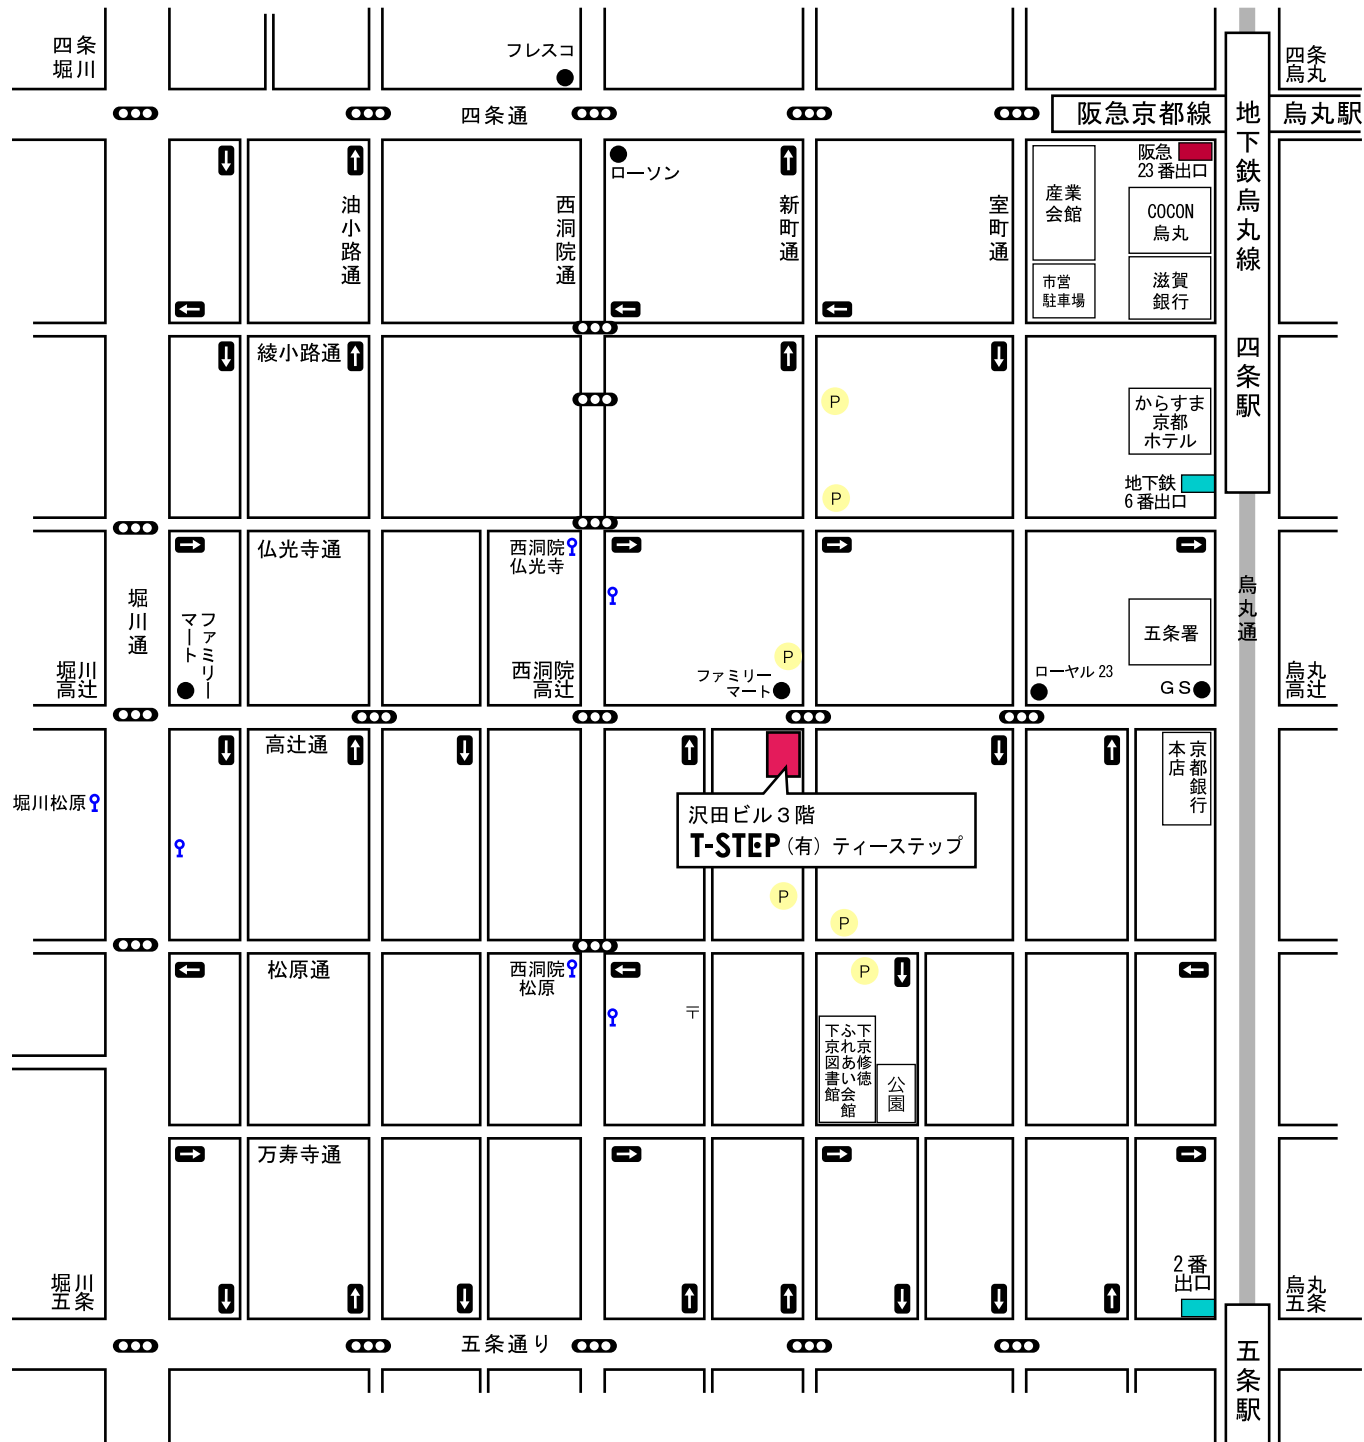

# T-STEP (有) ティーステップ 案内地図

〒600-8446  
 京都市下京区堀之内町287-2 沢田ビル3F  
 (高辻新町交差点 南西角)  
 TEL (075) 468-3217 FAX (075) 468-3218

■地下鉄烏丸線 (京都駅より)

「国際会館前」行に乗り、四条または五条で下車してください。

至 竹田 ..... 至 国際会館前

● 京都 ● 五条 ● 四条 ● 御池 ● 丸太町 ● 今出川

※ 四条駅：6番出口 / 五条駅：2番出口

---

■京都市バス (京都駅より)

- ・9号系統「西賀茂車庫」行き  
バス停「堀川松原」下車
- ・50号系統「立命館大学」行き  
バス停「西洞院仏光寺」下車